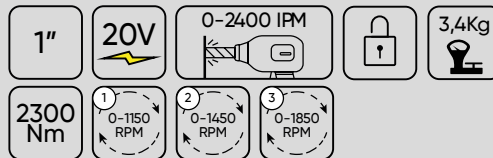

Cet outil a été conçu pour serrer et desserrer les vis et écrous nécessitant un couple de serrage élevé. Il est équipé d'une lampe de travail à LED et d'un sélecteur de sens de rotation qui permet également de verrouiller la gâchette pour éviter tout démarrage accidentel de l'outil.

PVP: 293,00€

60050C

CONTIENT:

60050 | CLÉ À CHOC 1/2" 2300NM AVEC MOTEUR BRUSHLESS

60015 | BATTERIE LITHIUM-ION 6.0 AH

60016 | CHARGEUR 20 V - 4A