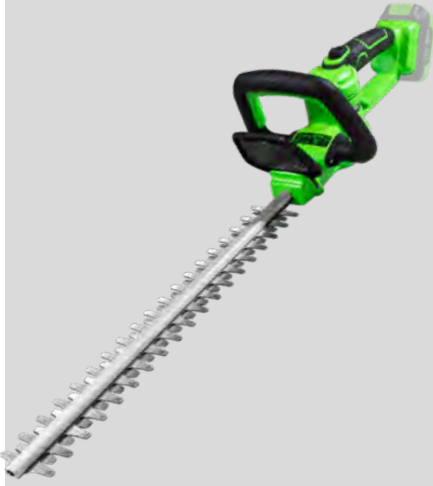

## 60031 TAILLE-HAIE A BATTERIE

Taille-haie électrique ref. 60031 est conçu pour une exécution rapide et commode des tâches de jardinage telles que la taille ou la coupe des haies vives ou des buissons. La conception légère et alimentée par batterie facilite le transport de l'outil d'un endroit à un autre.