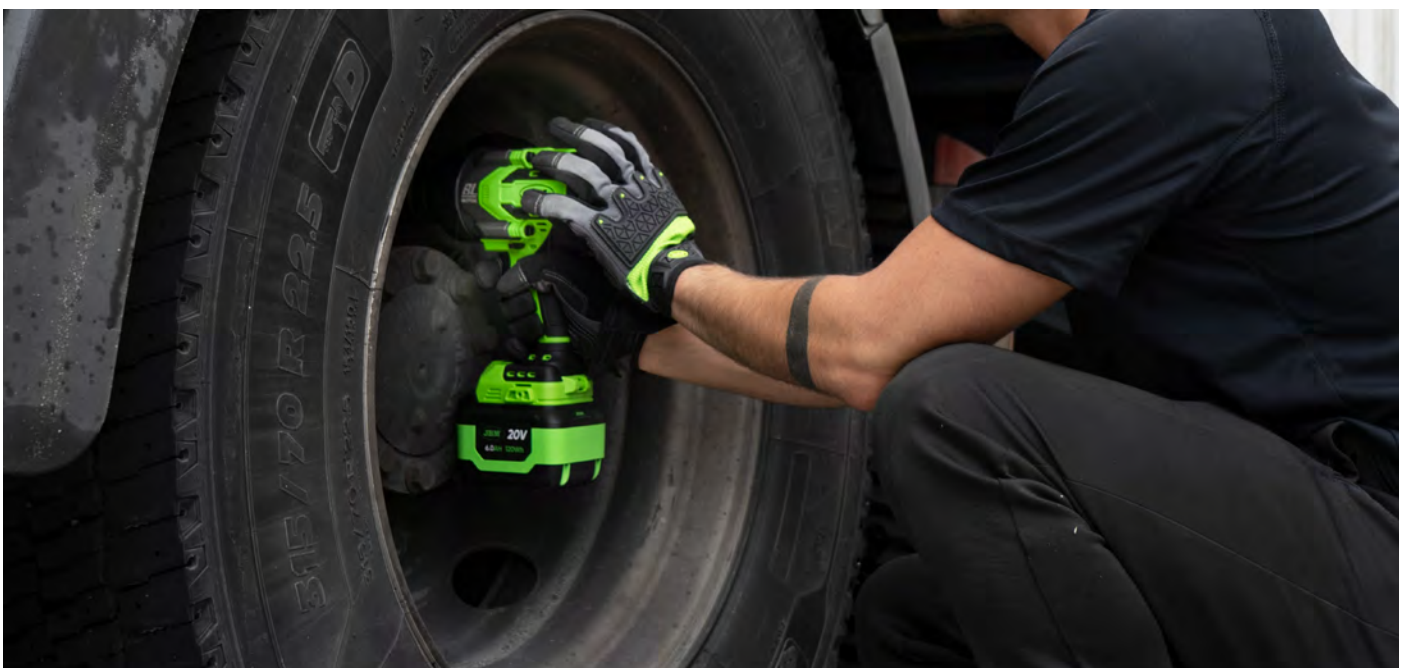

OFFRE PDV:

564,00€