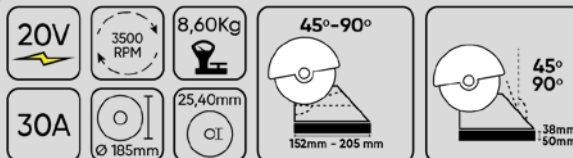

### SCIE À TRONÇONNER AVEC MOTEUR BRUSHLESS

Scie à tronçonner avec moteur sans balais ref. 60022 est conçu pour scier du bois et des matériaux similaires. L'outil vous permet d'effectuer des coupes à onglet lorsqu'une coupe inclinée le long de la surface de la pièce à travailler est nécessaire, des coupes à un angle qui sont utilisées, en règle générale, pour les joints formant un angle de 90°, ainsi que des coupes combinées lorsqu'une coupe angulaire est nécessaire en même temps le long du bord et de la surface avant de la pièce à travailler.