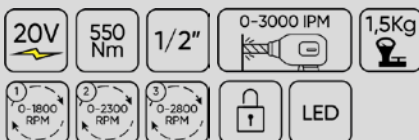

60046C

CLÉ À CHOCS SANS FIL BRUSHLESS 1/2" 550NM AVEC MALLETTTE

Cet outil a été conçu pour serrer et desserrer les vis et les écrous qui nécessitent un couple élevé.

Il est équipé d'une lampe de travail à LED et d'un sélecteur de sens de rotation qui vous permet également de verrouiller la gâchette et d'empêcher le démarrage accidentel de l'outil.

PVP: 339,00€

PROMO-60046C

CONTIENT:

60046 | CLÉ À CHOC BRUSHLESS BATTERIE 1/2" 550NM

60015 | BATTERIE LITHIUM-ION 6.0 AH

60013 | BATTERIE LITHIUM-ION 4.0 AH

60016 | CHARGEUR 20 V - 4A

~~PVP: 477,00€~~

OFFRE PDV:

373,00€