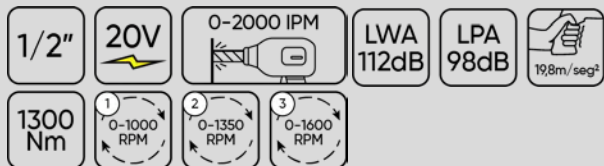

### CLÉ À CHOCS SANS FIL BRUSHLESS 1/2" 1300NM AVEC MALLETTTE

Cet outil a été conçu pour tendre et desserrer les vis et les écrous nécessitant l'application d'un couple élevé.

Il est équipé d'un moteur sans balais X-TorQ de nouvelle génération qui permet de dévisser les vis et les écrous coincés ou très serrés jusqu'à 2 fois plus rapidement.