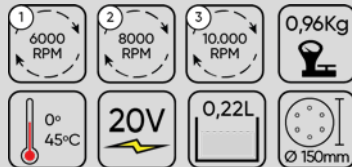

## 60033 MEULEUSE BRUSHLESS

Ajoutez la liberté sans fil à vos projets et un puissant moteur brushless pour une plus grande efficacité. Ponceuse compacte et puissante pour enlever la peinture, lisser les surfaces ou donner des finitions Contrôle de vitesse variable. Sortie d'extraction de poussière qui permet une connexion directe à un aspirateur ou avec le filtre inclus. Corps texturé et zones caoutchoutées pour offrir un meilleur contrôle et un plus grand confort pour des utilisations prolongées.